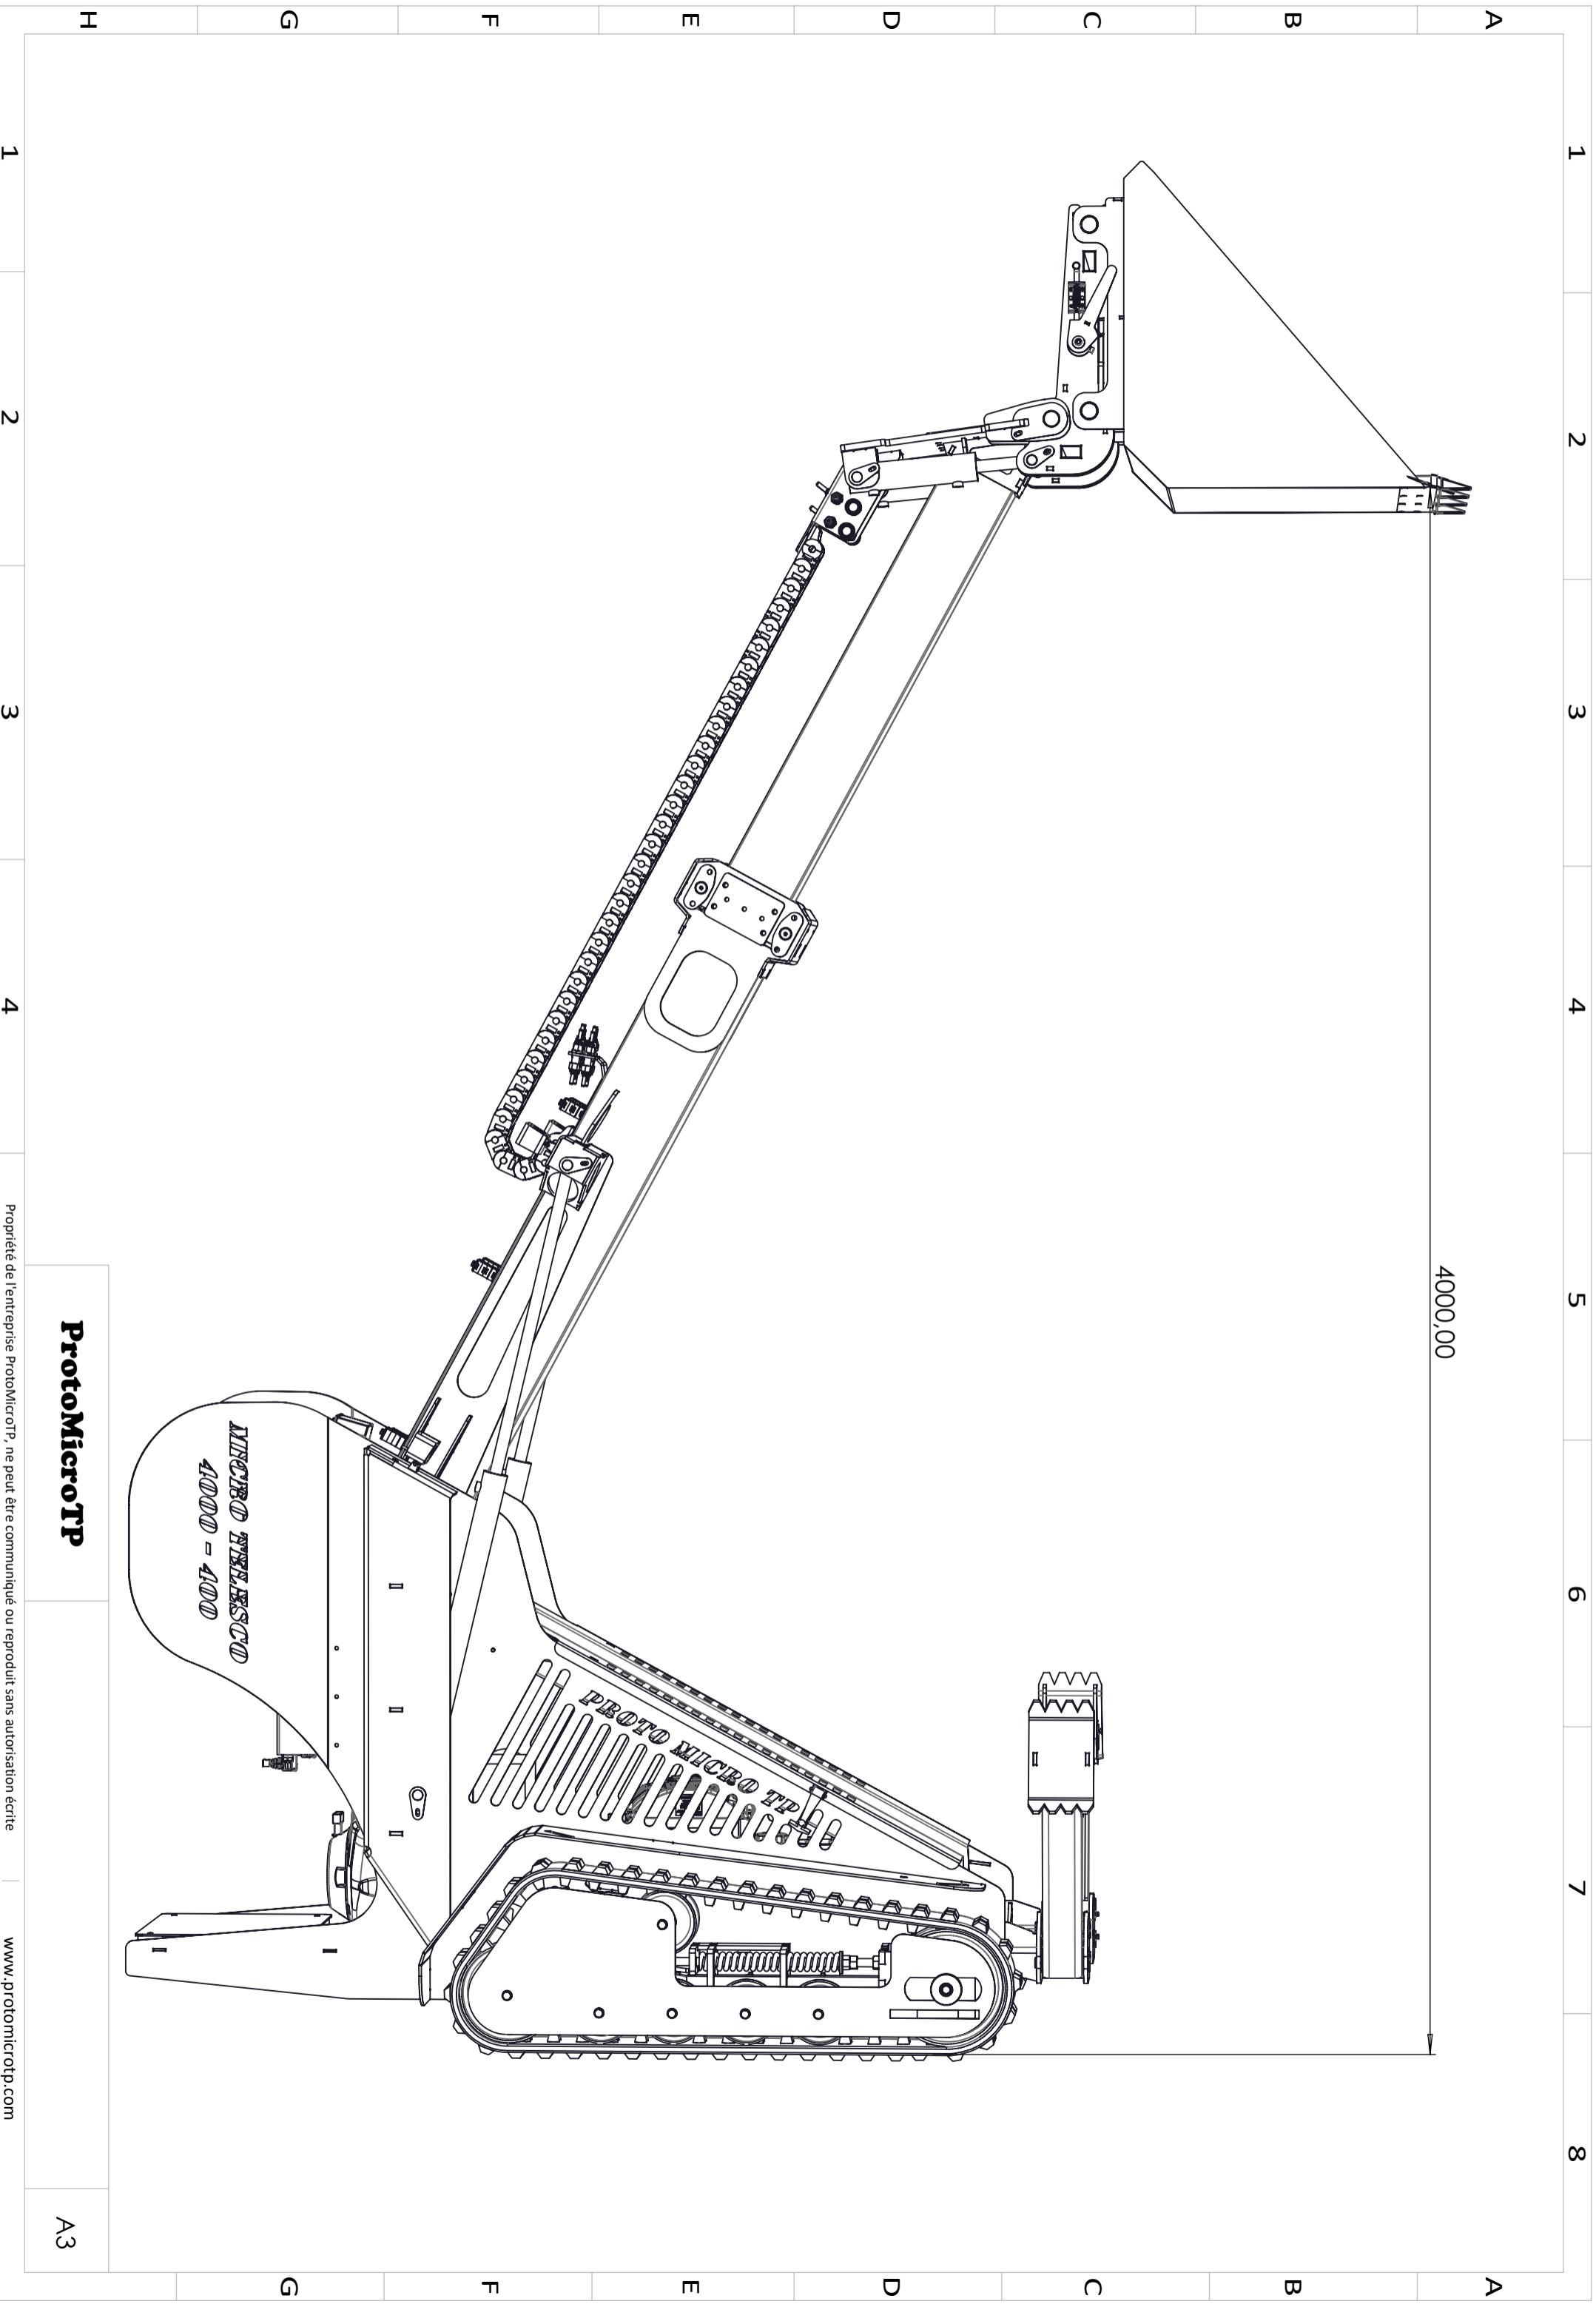

1

2

3

4

5

6

7

8

MICRO TELESCOPO  
4000 - 400

PROTO MICRO TP

2750,00

3000,00

220,00

1050,00

1788,00

4000,00

**ProtoMicroTP**

*MICRO PNEUSCO  
4000 - 4000*

*PROTO MICRO TP*

Date de création :		Echelle : 1:12	Matière :	FRANCE
Date du dernier enregistrement :		Titre :		
<b>ProtoMicroTP</b>		Référence :		A3