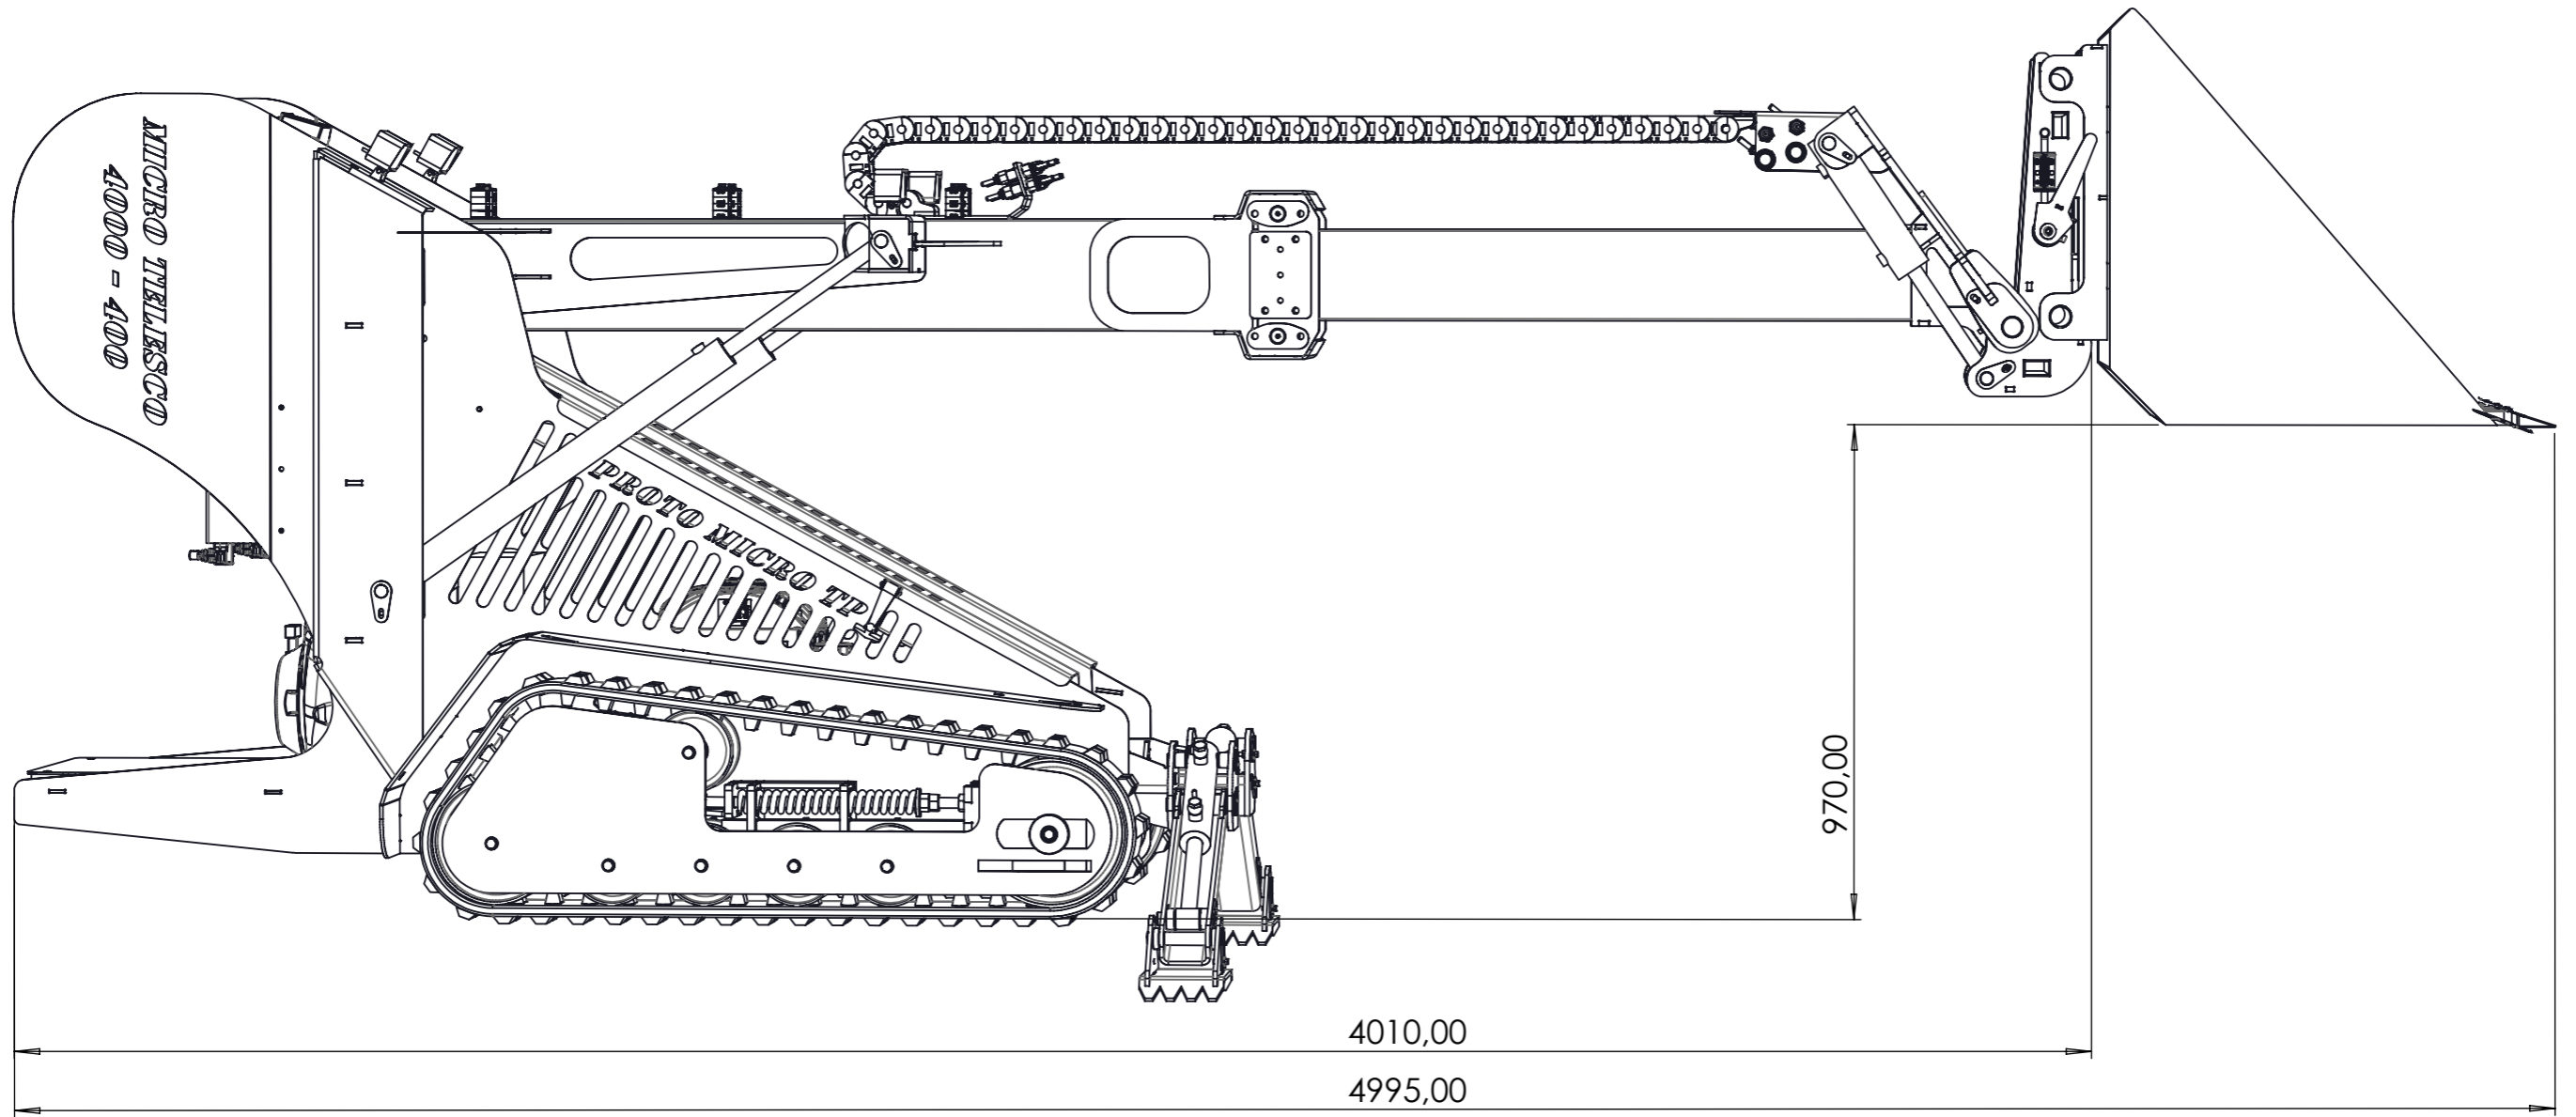

MICRO TELESCOPO  
4000 - 400

PROTO MICRO TP

2750,00

3000,00

220,00

1050,00

1788,00

4000,00

**ProtoMicroTP**

*MICRO PNEUSCO  
4000 - 4000*

*PROTO MICRO TP*

Date de création :		Echelle : 1:12	Matière :	FRANCE
Date du dernier enregistrement :		Titre :		
<b>ProtoMicroTP</b>		Référence :		A3