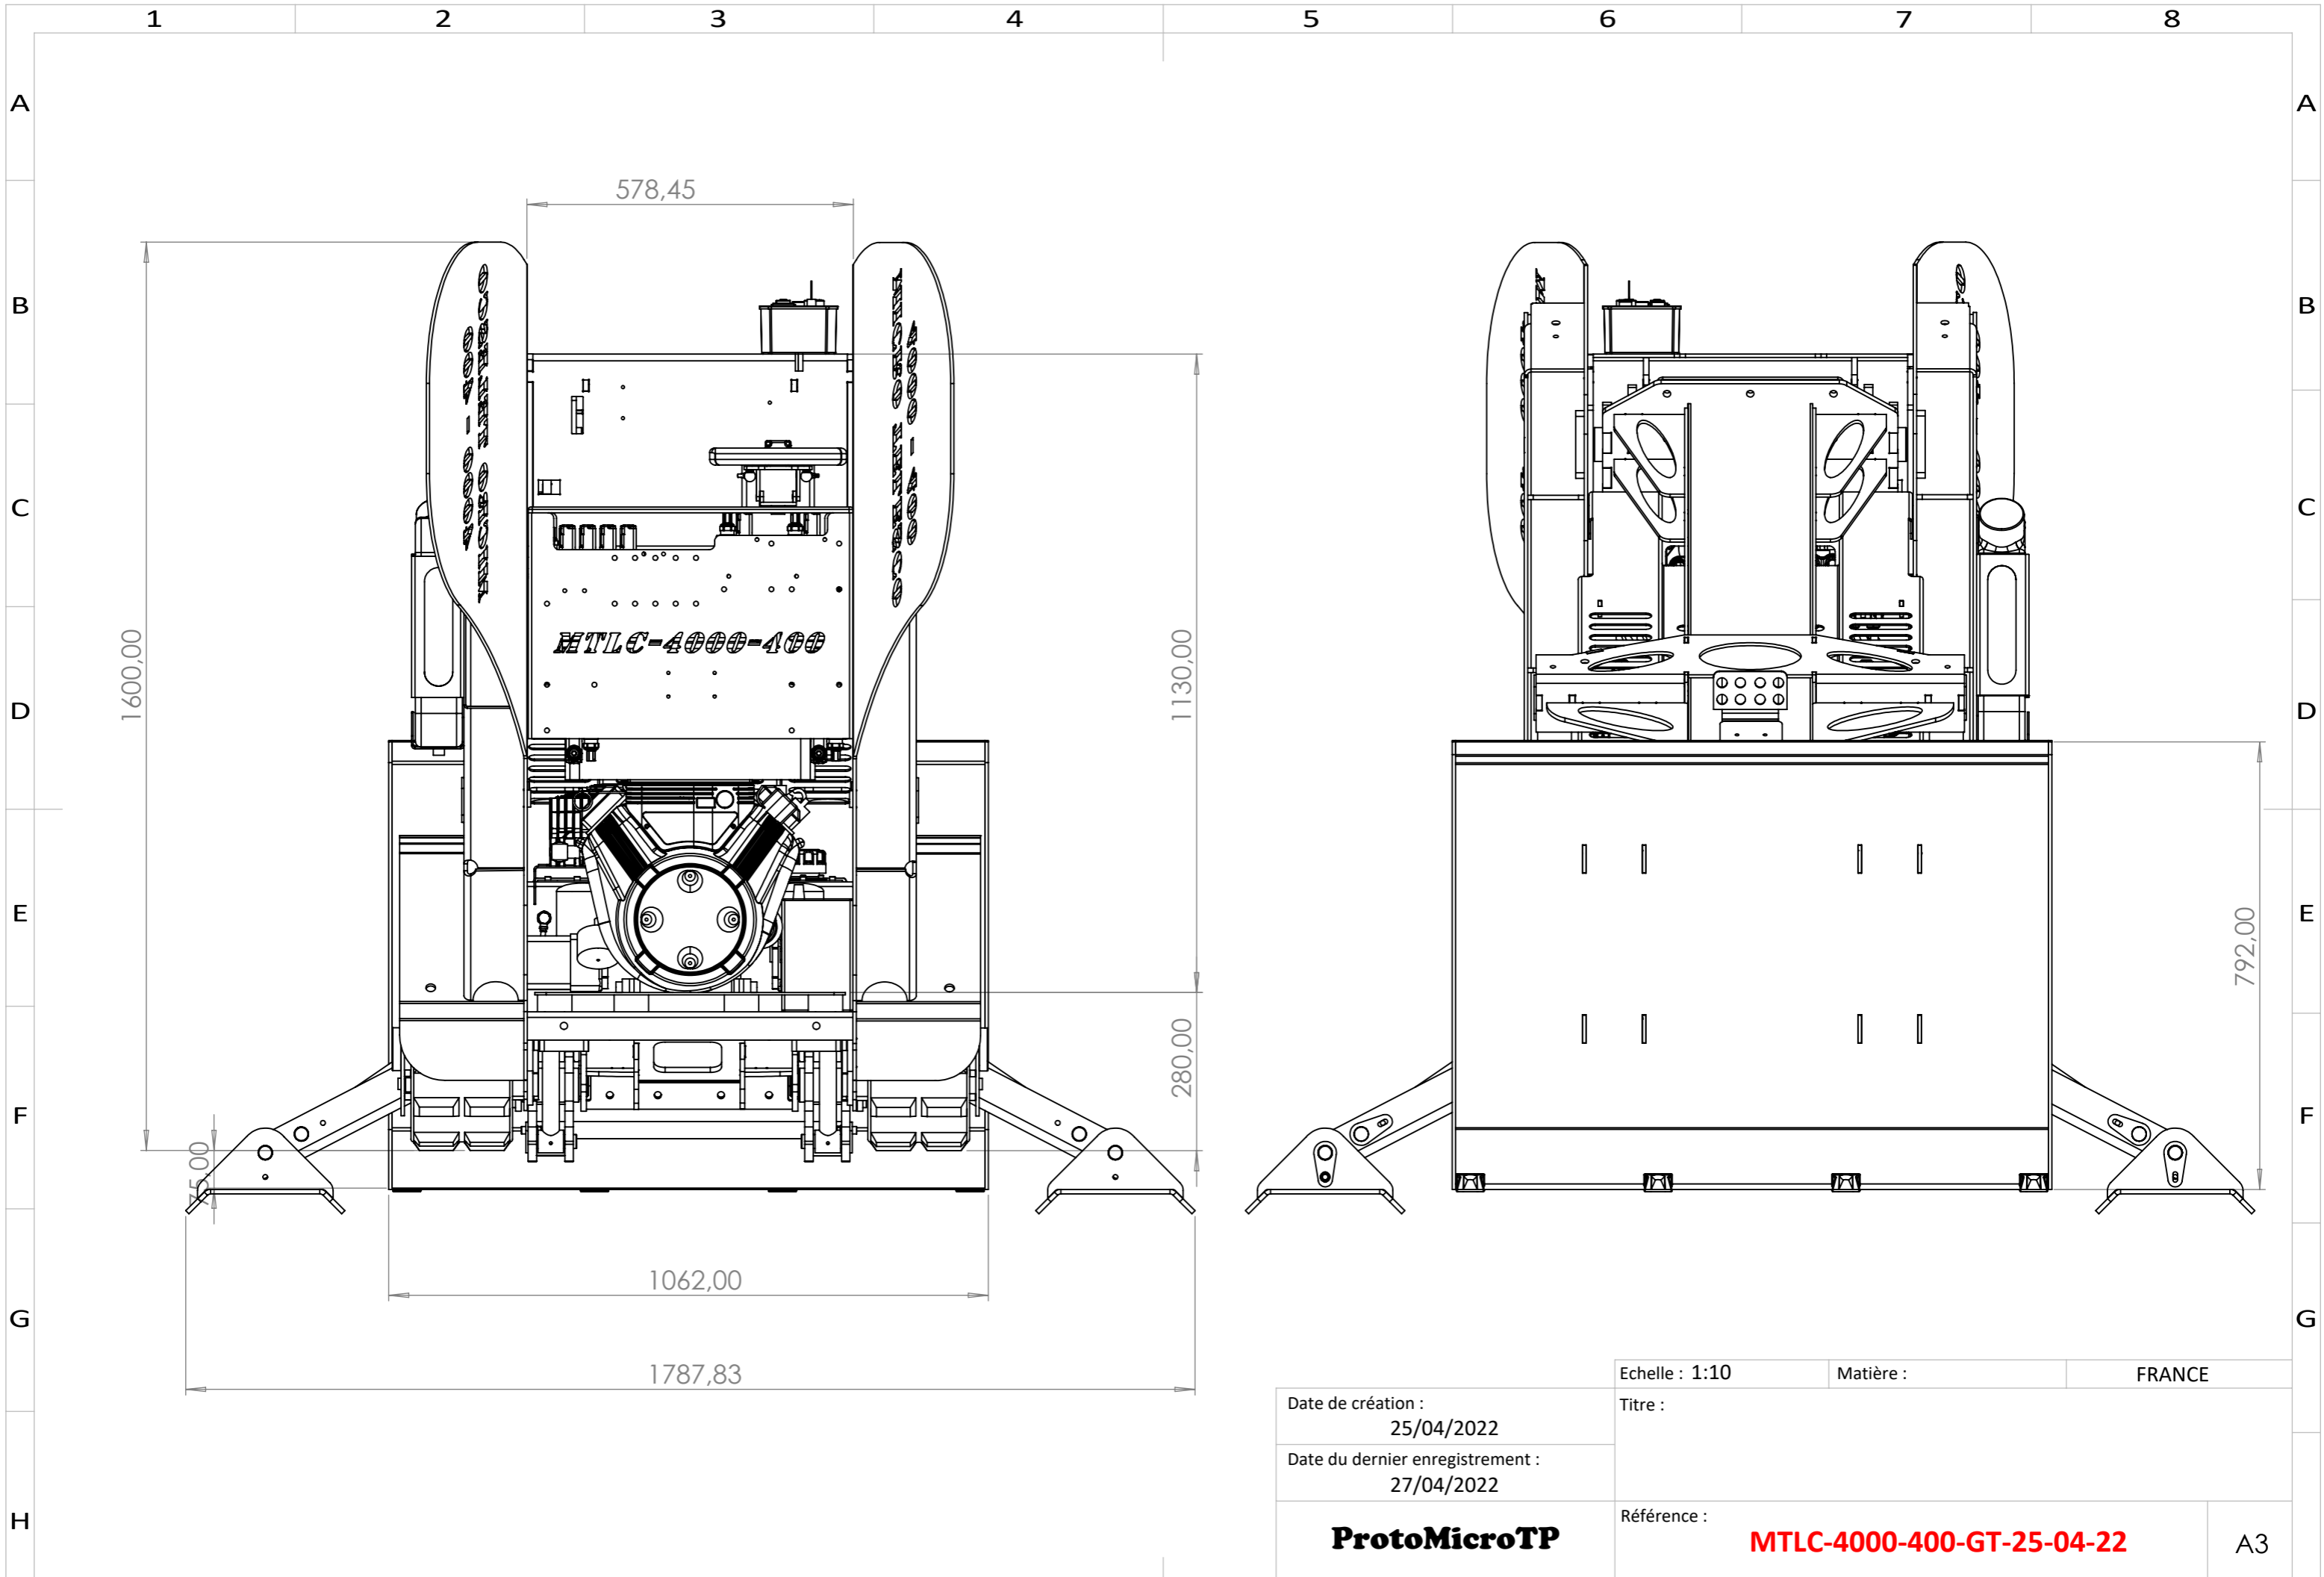

Echelle : 1:10		Matière :	FRANCE
Date de création : 25/04/2022		Titre :	
Date du dernier enregistrement : 27/04/2022		Référence :	
<b>ProtoMicroTP</b>		<b>MTLC-4000-400-GT-25-04-22</b>	A3

Date de création : 25/04/2022		Echelle : 1:10	Matière :	FRANCE
Date du dernier enregistrement : 27/04/2022		Titre :		
<b>ProtoMicroTP</b>		Référence : <b>MTLC-4000-400-GT-25-04-22</b>		A3

Echelle : 1:22      Matière :      FRANCE

**ProtoMicroTP**

Titre :  
 Date de création : 25/04/2022  
 Date du dernier enregistrement : 27/04/2022

Référence : **MTLC-4000-400-GT-25-04-22**

A3

Date de création :		Echelle : 1:9	Matière :	FRANCE
Date du dernier enregistrement :		Titre :		
<b>ProtoMicroTP</b>		Référence :		A3

1

2

3

4

5

6

7

8

**ProtoMicroTP**

*MICRO PNEUSCO  
4000 - 4000*

*PROTO MICRO TP*

Date de création :		Echelle : 1:12	Matière :	FRANCE
Date du dernier enregistrement :		Titre :		
<b>ProtoMicroTP</b>		Référence :		A3