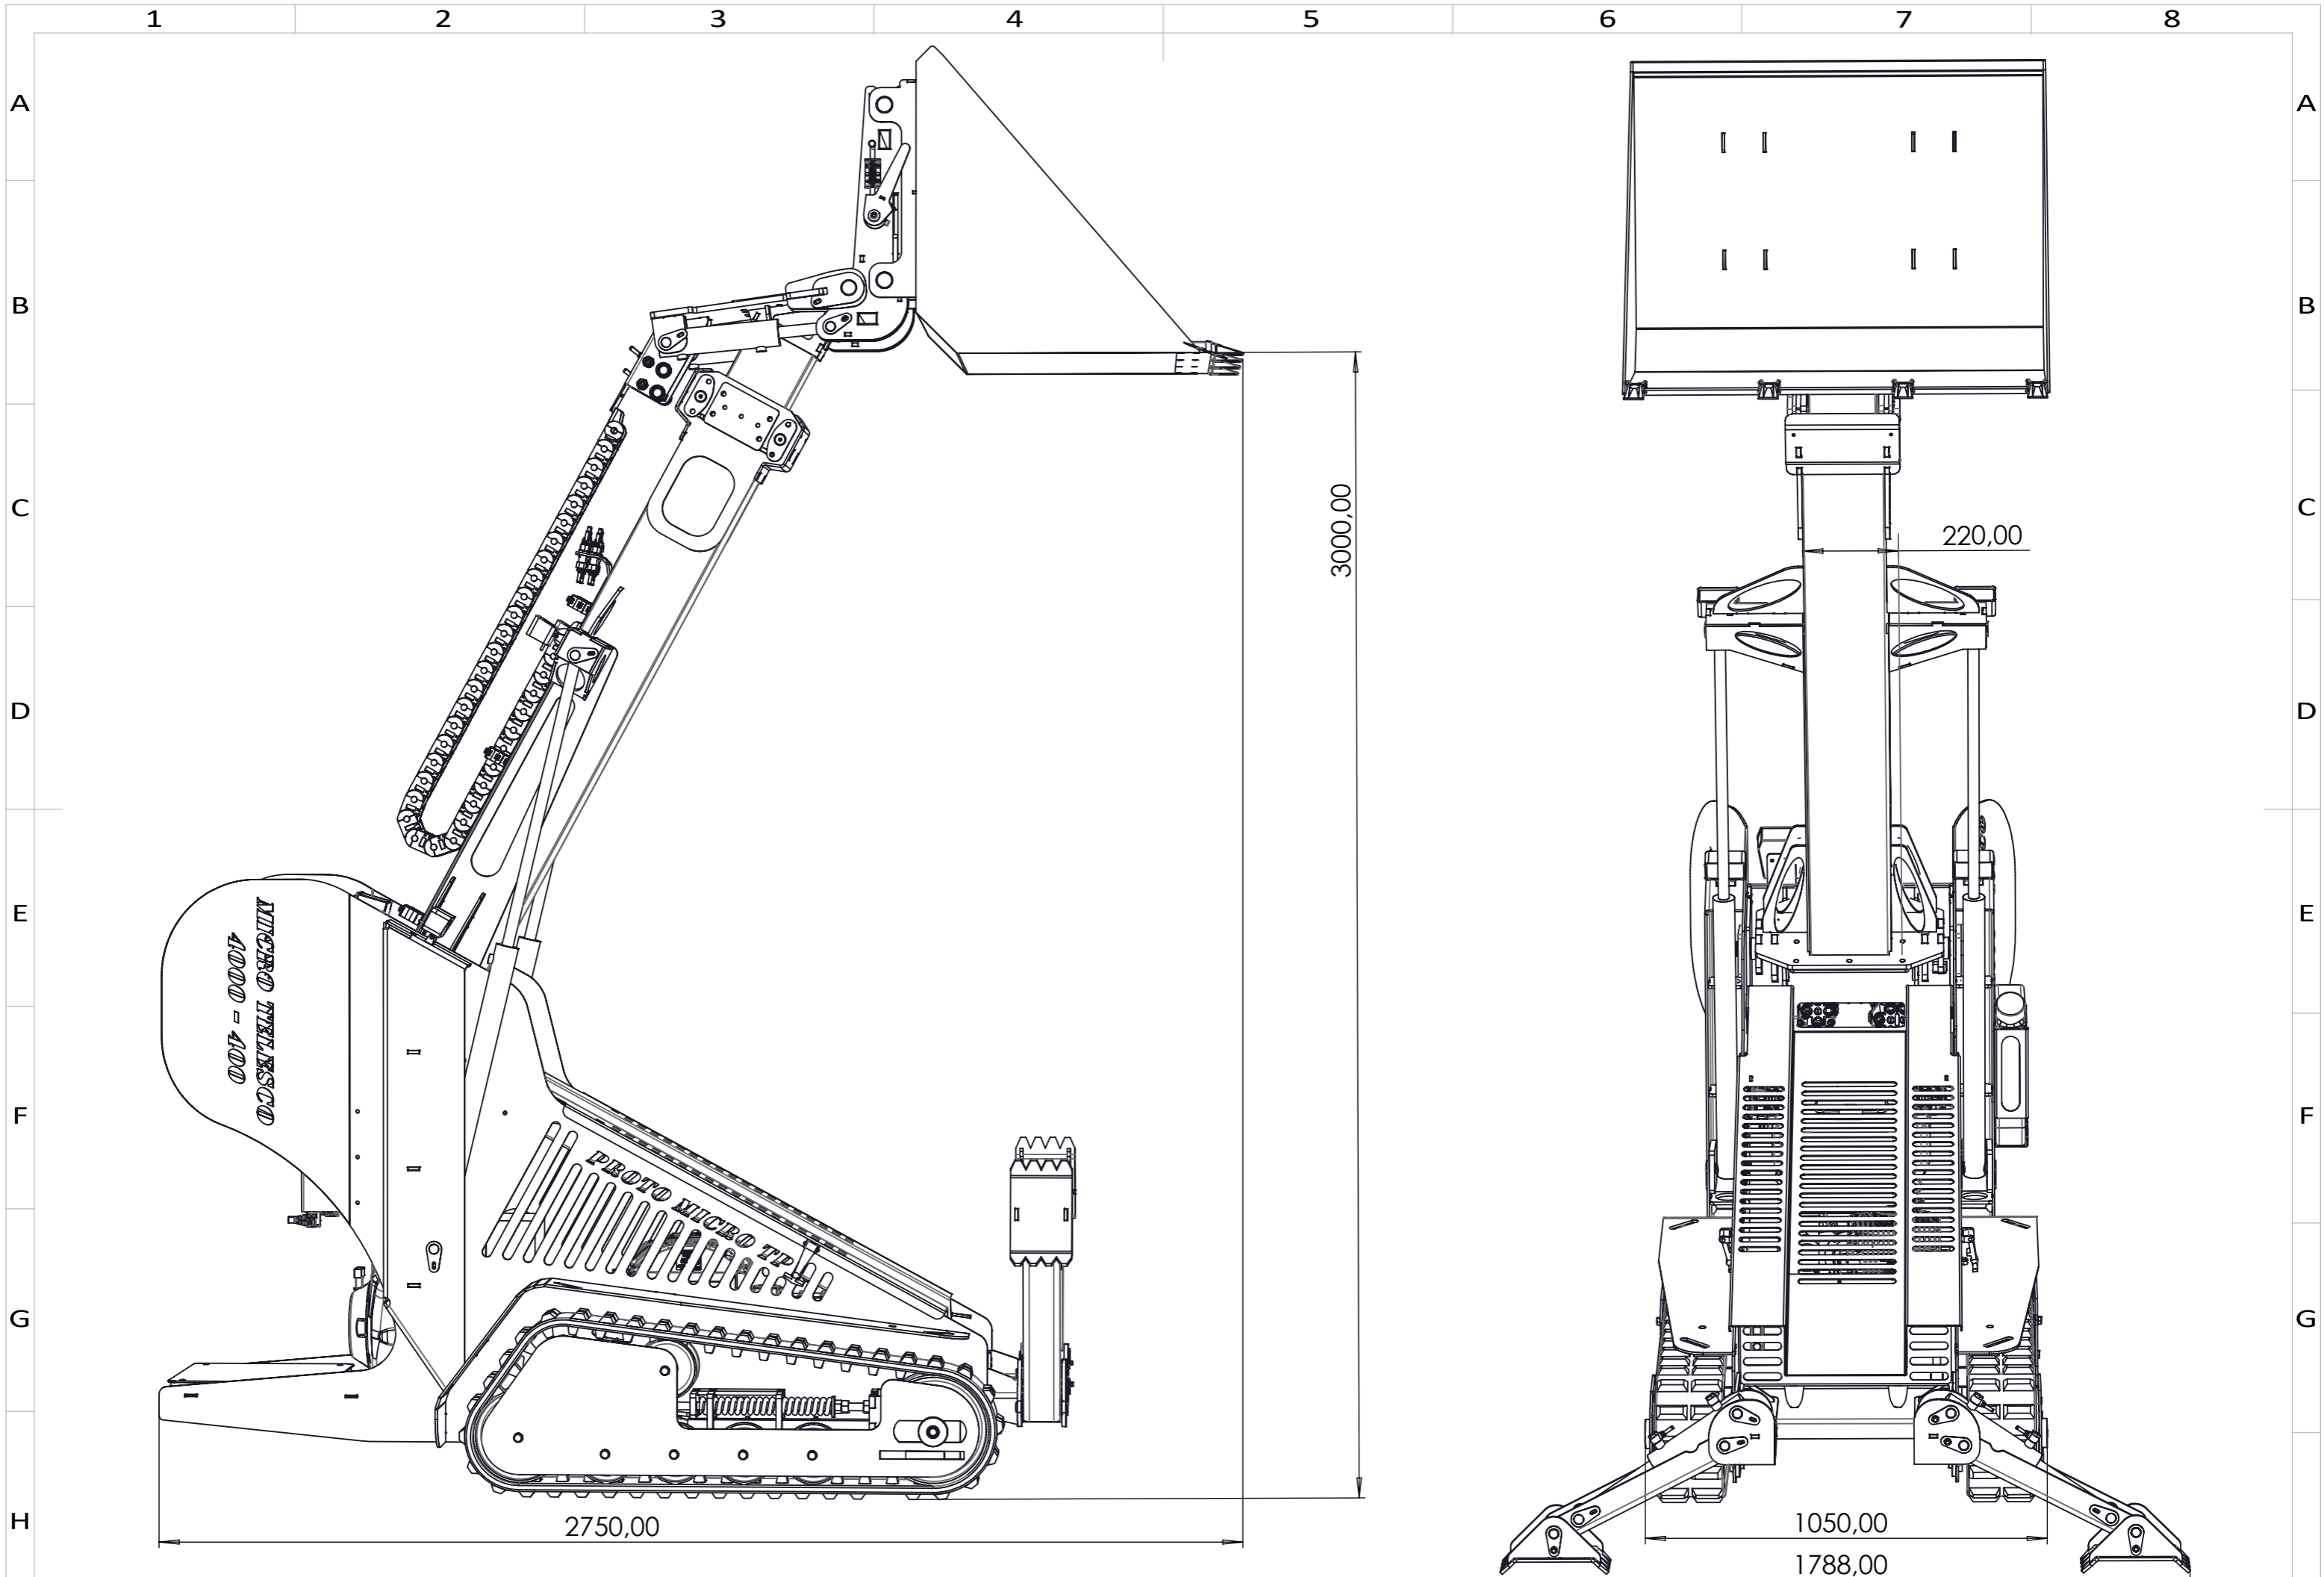

Echelle : 1:10		Matière :	FRANCE
Date de création : 25/04/2022		Titre :	
Date du dernier enregistrement : 27/04/2022		Référence :	
<b>ProtoMicroTP</b>		<b>MTLC-4000-400-GT-25-04-22</b>	A3

Date de création : 25/04/2022		Echelle : 1:10	Matière :	FRANCE
Date du dernier enregistrement : 27/04/2022		Titre :		
<b>ProtoMicroTP</b>		Référence : <b>MTLC-4000-400-GT-25-04-22</b>		A3

Echelle : 1:22      Matière :      FRANCE

**ProtoMicroTP**

Titre :  
 Date de création : 25/04/2022  
 Date du dernier enregistrement : 27/04/2022

Référence : **MTLC-4000-400-GT-25-04-22**

A3

Date de création :		Echelle : 1:9	Matière :	FRANCE
Date du dernier enregistrement :		Titre :		
<b>ProtoMicroTP</b>		Référence :		A3

1

2

3

4

5

6

7

8

**ProtoMicroTP**

*MICRO PNEUSCO  
4000 - 4000*

*PROTO MICRO TP*

Date de création :		Echelle : 1:12	Matière :	FRANCE
Date du dernier enregistrement :		Titre :		
<b>ProtoMicroTP</b>		Référence :		A3