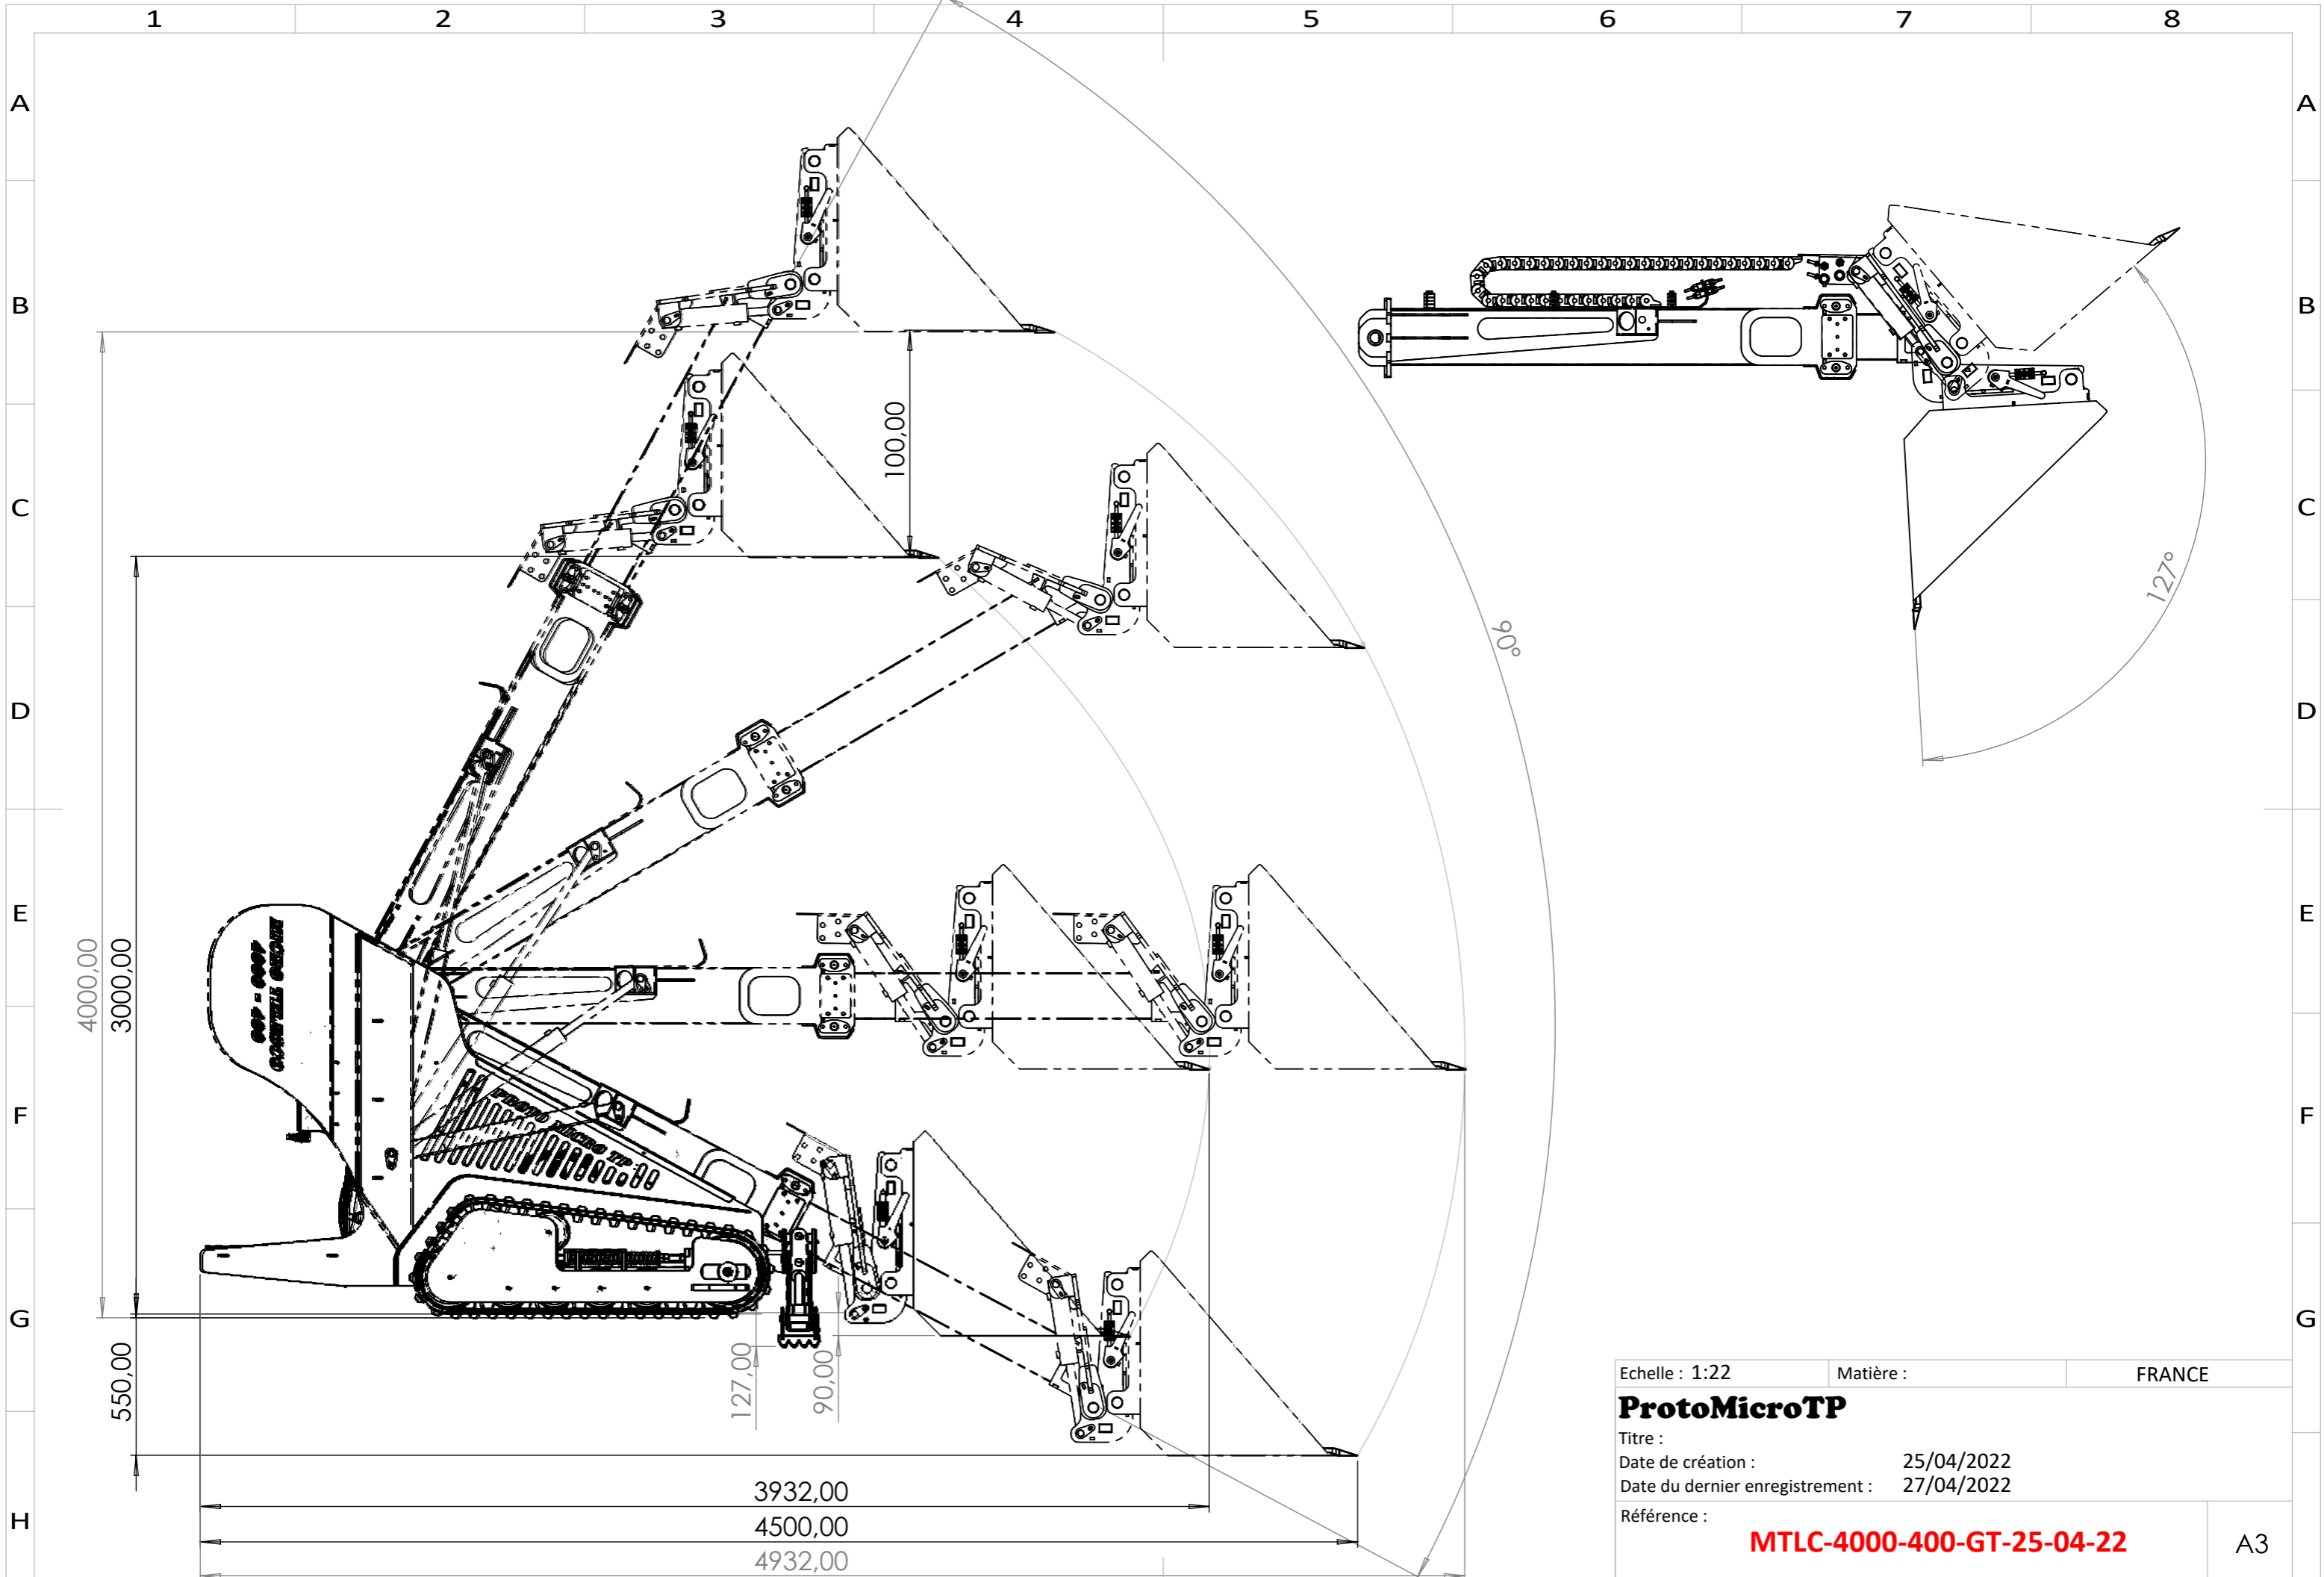

Echelle : 1:10		Matière :	FRANCE
Date de création : 25/04/2022		Titre :	
Date du dernier enregistrement : 27/04/2022		Référence :	
<b>ProtoMicroTP</b>		<b>MTLC-4000-400-GT-25-04-22</b>	A3

Date de création : 25/04/2022		Echelle : 1:10	Matière :	FRANCE
Date du dernier enregistrement : 27/04/2022		Titre :		
<b>ProtoMicroTP</b>		Référence : <b>MTLC-4000-400-GT-25-04-22</b>		A3

Echelle : 1:22      Matière :      FRANCE

**ProtoMicroTP**

Titre :  
 Date de création : 25/04/2022  
 Date du dernier enregistrement : 27/04/2022

Référence : **MTLC-4000-400-GT-25-04-22**

A3

Date de création :		Echelle : 1:9	Matière :	FRANCE
Date du dernier enregistrement :		Titre :		
<b>ProtoMicroTP</b>		Référence :		A3

1

2

3

4

5

6

7

8

**ProtoMicroTP**

*MICRO PNEUSCO  
4000 - 4000*

*PROTO MICRO TP*

Date de création :		Echelle : 1:12	Matière :	FRANCE
Date du dernier enregistrement :		Titre :		
<b>ProtoMicroTP</b>		Référence :		A3