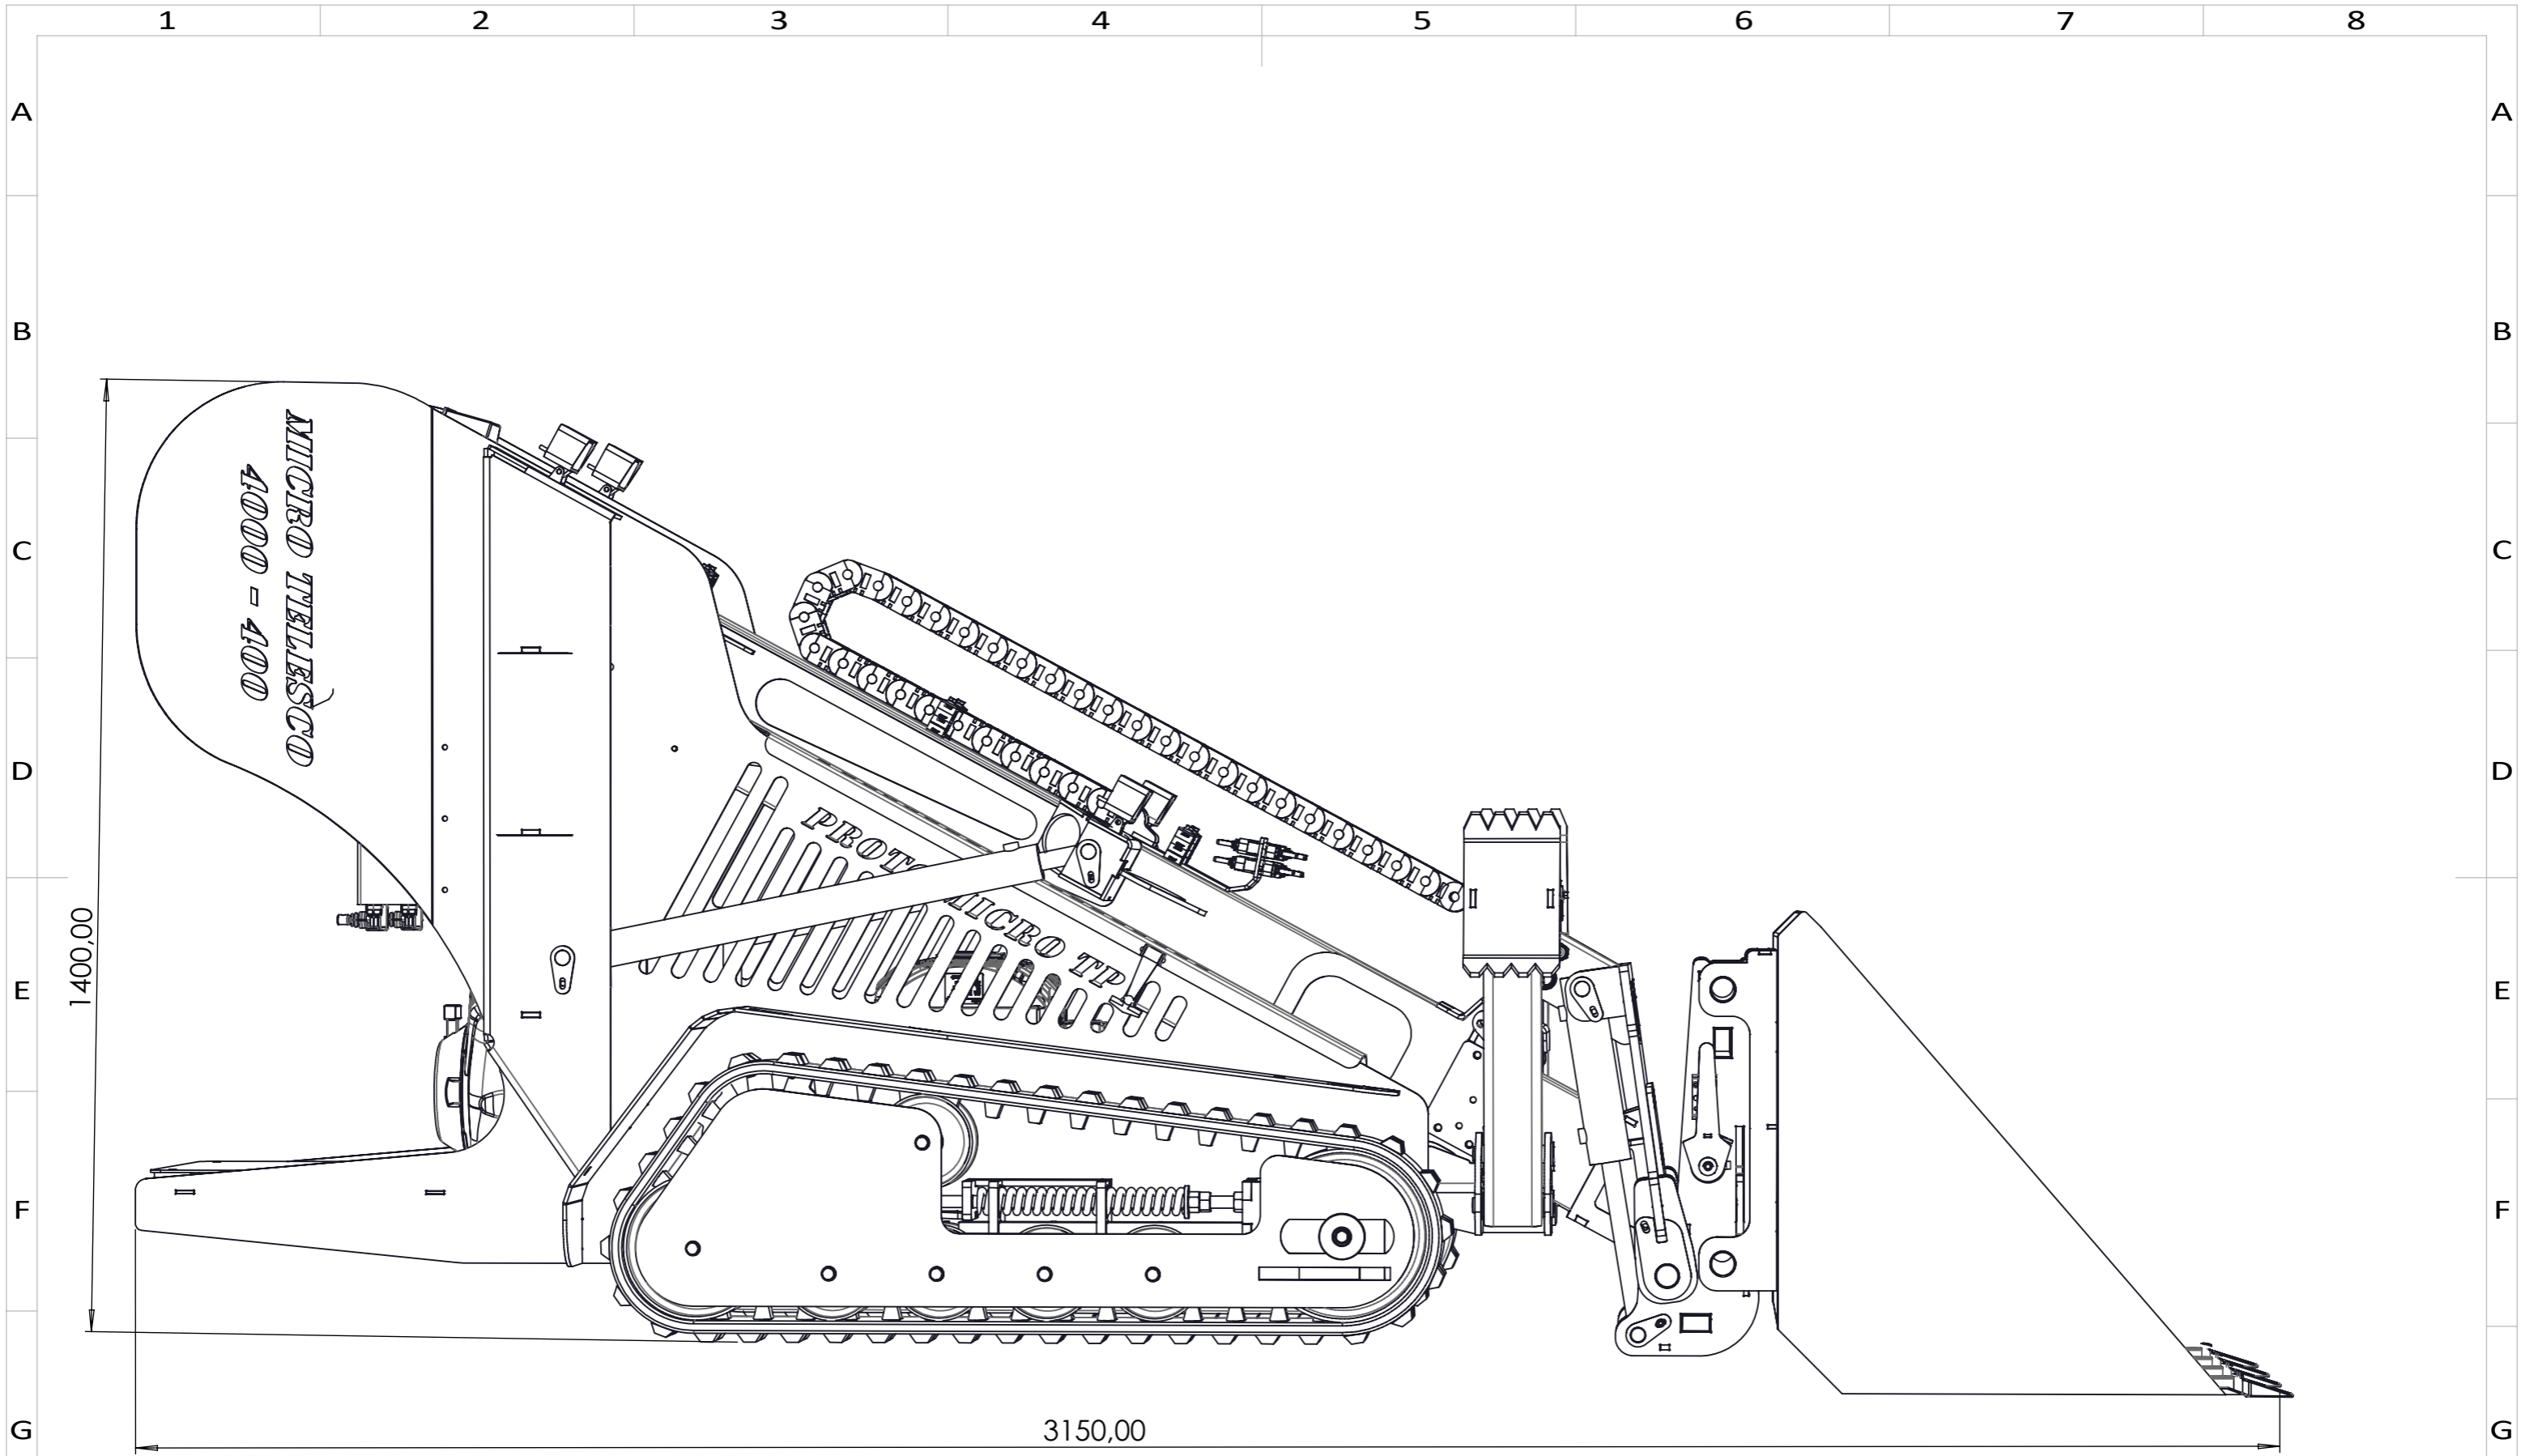

Echelle : 1:10		Matière :	FRANCE
Date de création : 25/04/2022		Titre :	
Date du dernier enregistrement : 27/04/2022		Référence :	
<b>ProtoMicroTP</b>		<b>MTLC-4000-400-GT-25-04-22</b>	A3

Date de création : 25/04/2022		Echelle : 1:10	Matière :	FRANCE
Date du dernier enregistrement : 27/04/2022		Titre :		
<b>ProtoMicroTP</b>		Référence : <b>MTLC-4000-400-GT-25-04-22</b>		A3

Echelle : 1:22      Matière :      FRANCE

**ProtoMicroTP**

Titre :  
 Date de création : 25/04/2022  
 Date du dernier enregistrement : 27/04/2022

Référence : **MTLC-4000-400-GT-25-04-22**

A3

Date de création :		Echelle : 1:9	Matière :	FRANCE
Date du dernier enregistrement :		Titre :		
<b>ProtoMicroTP</b>		Référence :		A3

1

2

3

4

5

6

7

8

**ProtoMicroTP**

*MICRO PNEUSCO  
4000 - 4000*

*PROTO MICRO TP*

Date de création :		Echelle : 1:12	Matière :	FRANCE
Date du dernier enregistrement :		Titre :		
<b>ProtoMicroTP</b>		Référence :		A3